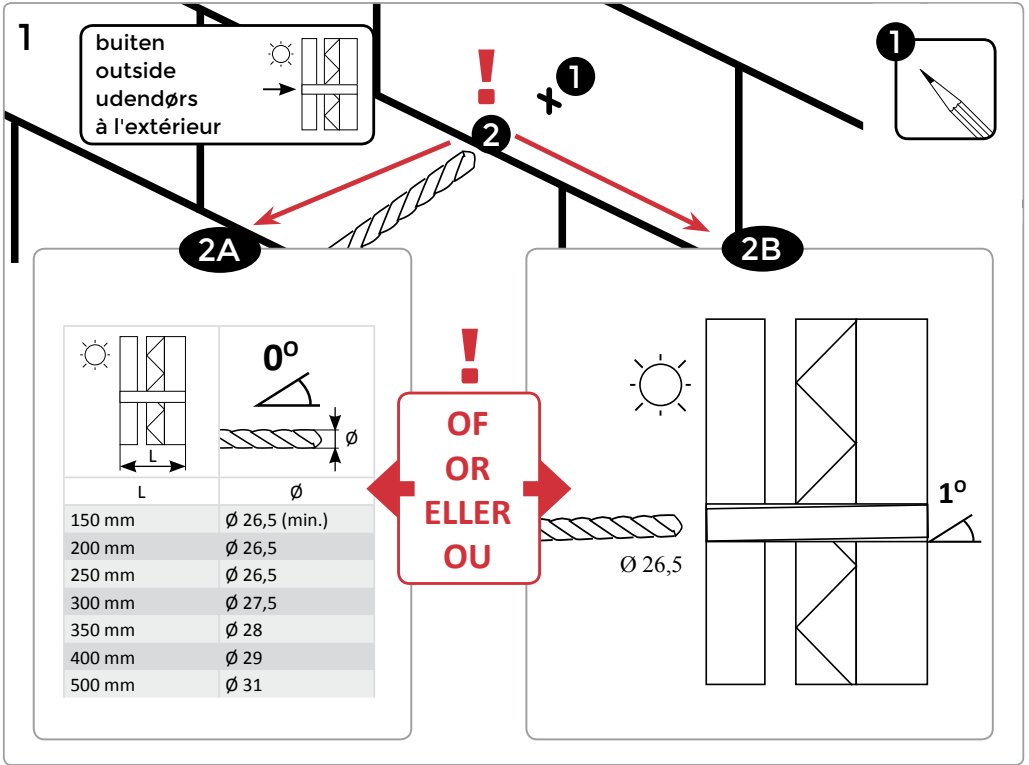

Secure 400 / 500

Vorstvrije gevelkraan - Frost free tap - Gärdposteventil - Robinet antigel

- nl Installatiehandleiding
- en installation Guide
- dk Installationsvejledning
- fr Guide d'installation

Pakketinhoud / Package contents / Pakkeinhold / Contenu de l'emballage

Gereedschappen / Tools / Værktøj / Outils

Ø6, Ø26.5-30.5

Maatvoering / Dimensions / Dimensioner / Dimensions

4

buiten
outside
udendørs
à l'extérieur

1

2

3

4

1

2

3

4

5

Ø6

2x