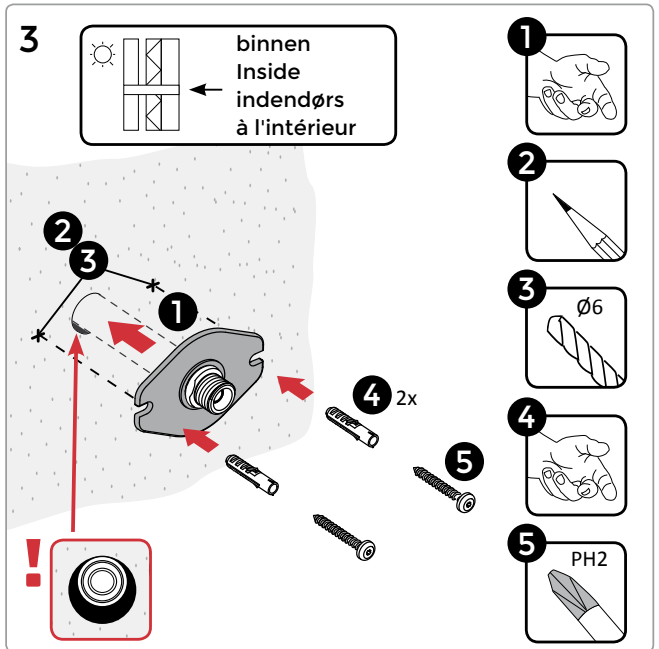

Secure 400 / 500

Vorstvrije gevelkraan - Frost free tap - Gärdposteventil - Robinet antigel

- nl Installatiehandleiding
- en installation Guide
- dk Installationsvejledning
- fr Guide d'installation

Pakketinhoud / Package contents / Pakkeinhold / Contenu de l'emballage

Gereedschappen / Tools / Værktøj / Outils

Ø6, Ø26.5-30.5

Maatvoering / Dimensions / Dimensioner / Dimensions

4

buiten
outside
udendørs
à l'extérieur

1

2

3