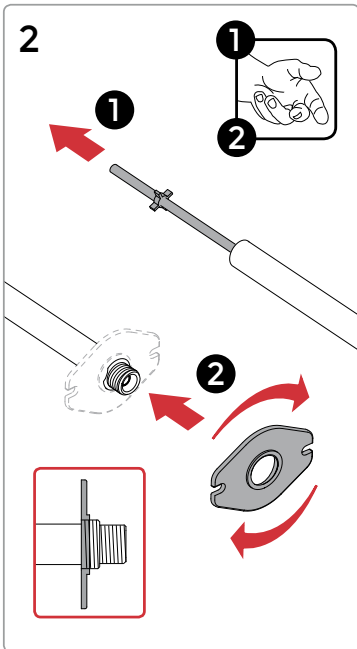

Secure 400 / 500

Vorstvrije gevelkraan - Frost free tap - Gärdposteventil - Robinet antigel

- nl Installatiehandleiding
- en installation Guide
- dk Installationsvejledning
- fr Guide d'installation

Pakketinhoud / Package contents / Pakkeinhold / Contenu de l'emballage

Gereedschappen / Tools / Værktøj / Outils

Ø6, Ø26.5-30.5

Maatvoering / Dimensions / Dimensioner / Dimensions

4

buiten
outside
udendørs
à l'extérieur

1

2

3