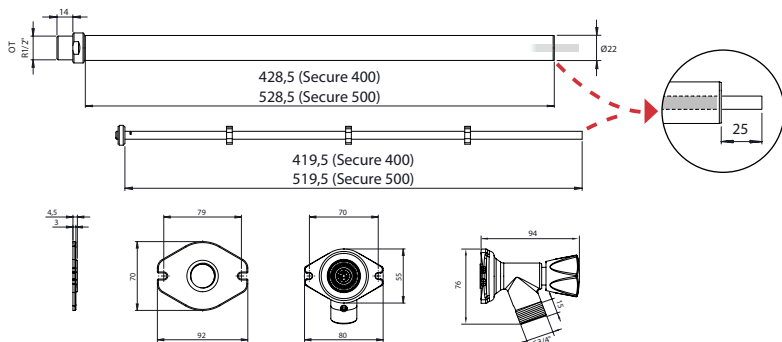

Gereedschappen / Tools / Værktøj / Outils

Ø6, Ø26.5-30.5

Maatvoering / Dimensions / Dimensioner / Dimensions

4

buiten
outside
udendørs
à l'extérieur

1

2

3

4

1

2

3

4

5

Ø6

2x

6

1

2

3

7

1

2

25 ±2mm