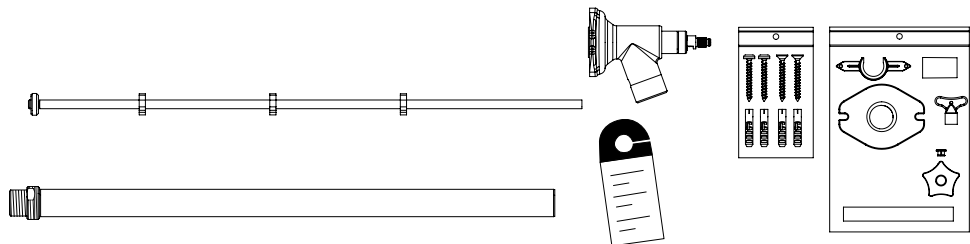

Secure 400 / 500

Vorstvrije gevelkraan - Frost free tap - Gärdposteventil - Robinet antigel

- nl Installatiehandleiding
- en installation Guide
- dk Installationsvejledning
- fr Guide d'installation

Pakketinhoud / Package contents / Pakkeinhold / Contenu de l'emballage

Gereedschappen / Tools / Værktøj / Outils

Ø6, Ø26.5-30.5

Maatvoering / Dimensions / Dimensioner / Dimensions

4

buiten
outside
udendørs
à l'extérieur

1

2

3

4

1

2

3

4

5

Ø6

2x